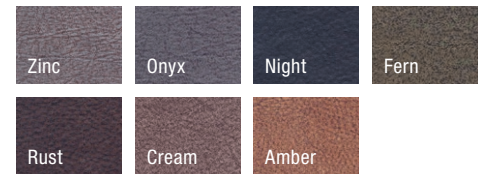

Gestell B42, Kantrrohr, mit  
Armlehne, Armlehnauflagen  
immer in Bezugfarbe

**BANKSYSTEM** 224 verschiedene Bänke! Beliebig kombinierbar. In zwei Breiten: 160 und 200 cm.

4 RÜCKENDESIGNS

Rückendesign A

2 GESTELLAUSFÜHRUNGEN

für Stühle und Bänke

**DAS BIETET VALMONDO CARPA**

- 224 Kombinationsmöglichkeiten je Stuhl und Bank
- 7 Mikrofaserbezüge
- 4 verschiedene Sitzschalen und Rückendesigns
- 2 Bank- und 4 Stuhlgestelle  
in je 2 Materialausführungen
- 2 Bankbreiten